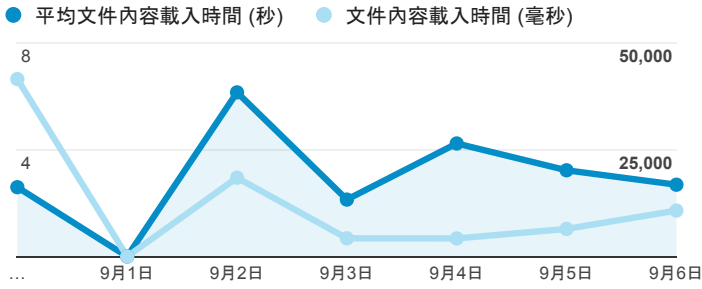

# 報表01\_訪客

2015年8月31日 - 2015年9月6日

## 平均造訪停留時間和單次造訪頁數