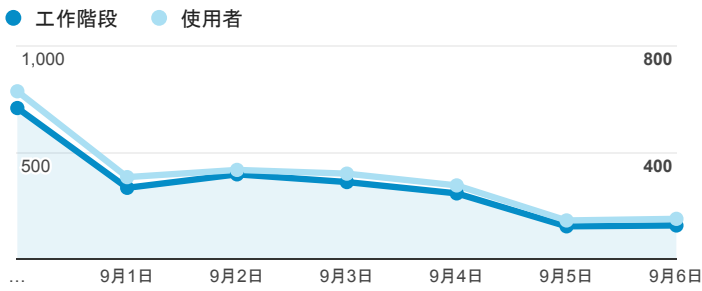

報表01_訪客

2015年8月31日 - 2015年9月6日

平均造訪停留時間和單次造訪頁數

造訪地圖

造訪和不重複訪客

造訪 (依瀏覽器分組)

造訪和新造訪

造訪和新造訪率 (依行動裝置資訊分組)

造訪 (依裝置類別分組)

■ desktop ■ mobile ■ tablet