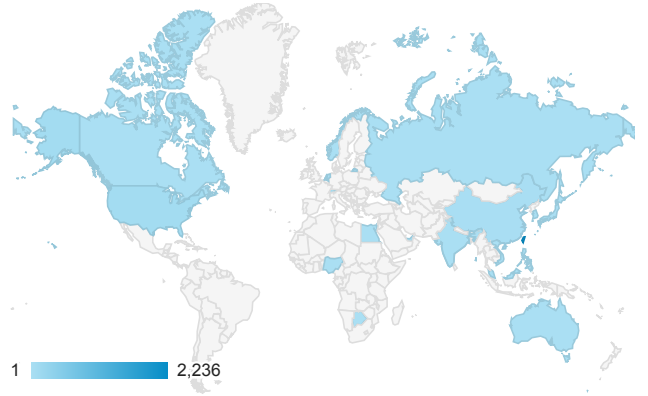

# 報表01\_訪客

2015年8月31日 - 2015年9月6日

## 平均造訪停留時間和單次造訪頁數

## 造訪地圖